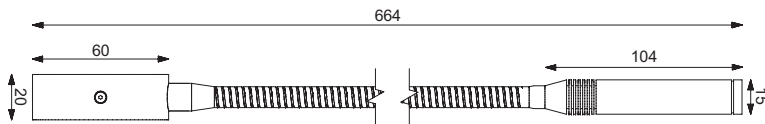

- Anwendung: Flexible Anbauleuchte, ideal zum Lesen. Inklusive 3 W High-Power LED und integriertem Dimmer.
- Leuchtmittel: PHILIPS High-Power LED 3 Watt, Ø Lebensdauer über 50.000 Stunden
- Lichtausbeute: 250 lm
- Anschluss: Anschlussfertig für 10 - 30 Volt DC durch integriertes LED-Treibermodul (12 V oder 24 V Bordnetz)
- Eigenschaften: Sehr helles und angenehm warmweißes Licht ohne UV-Anteil, stufenlos dimmbar.
- Material: Aluminium, Messing, Acrylglas
- Oberfläche: chrom-glanz, chrom-matt oder gold-glanz